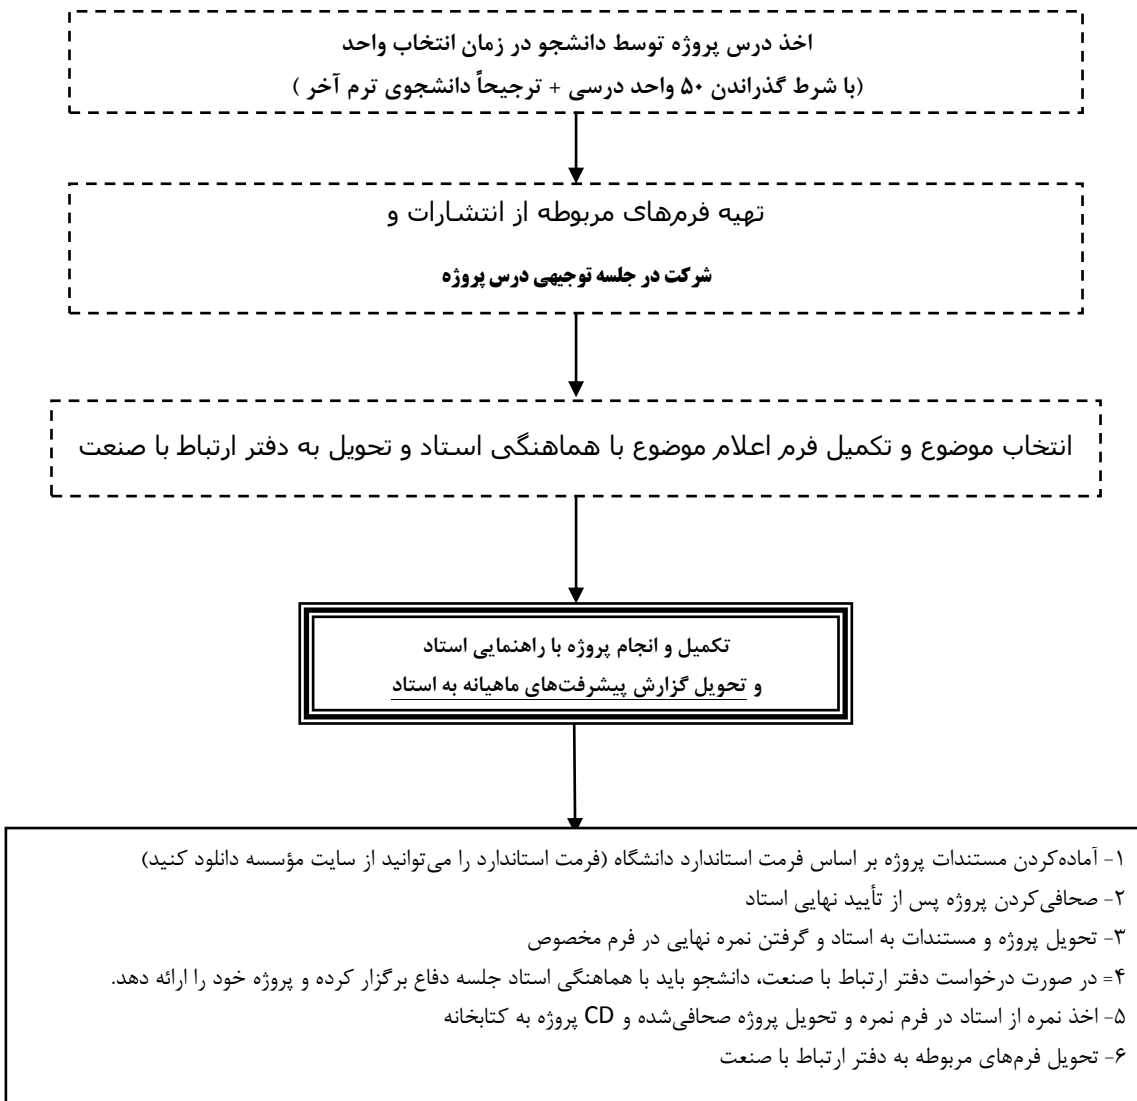

## نمودار گردش کار درس پروژه

(کاردانی و کارشناسی)

**عدم رعایت زمانبندی طبق تقویم پروژه و کارآموزی باعث کسر نمره خواهد شد.**